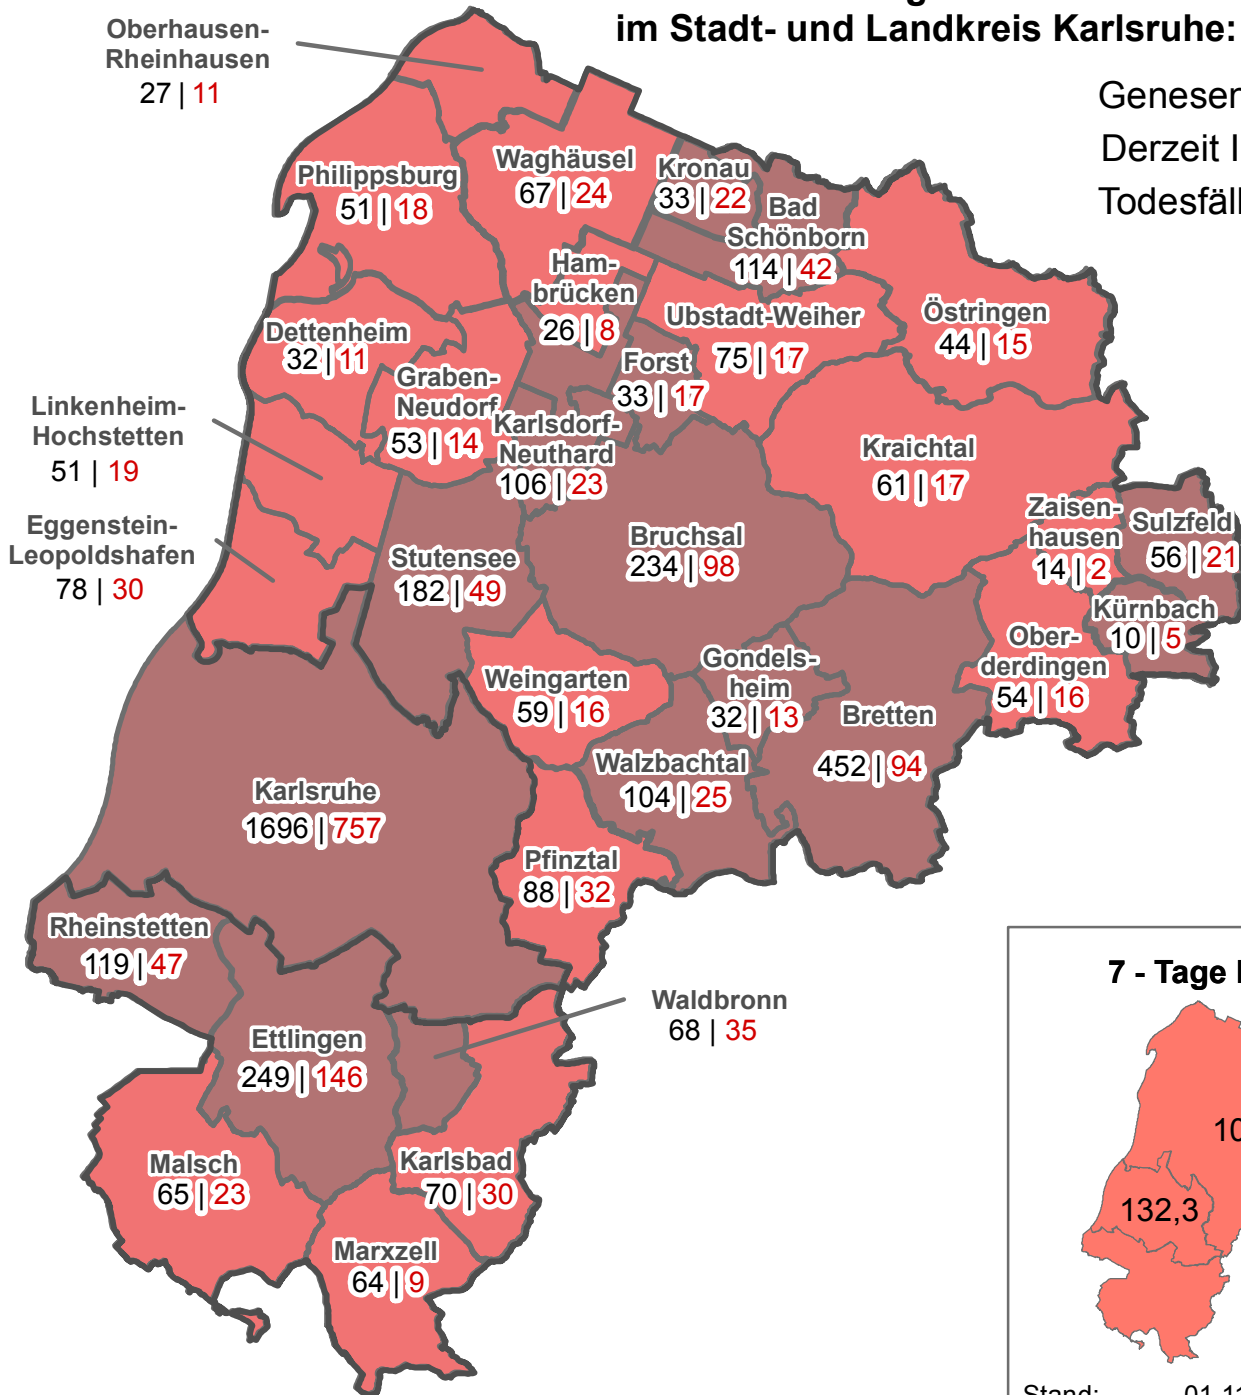

Lagekarte COVID-19 Infektionen ("Corona")

Stand: 02.11.2020 00:00 Uhr

**Gesamtzahl der gemeldeten und bestätigten Fälle
im Stadt- und Landkreis Karlsruhe: 4479**

Genesene: 2645

Derzeit Infizierte: 1718

Todesfälle: 116

Legende

Anzahl aktueller Infektionen / Gemeinde EWZ

Verwaltungsgrenzen

Beschriftung

Gemeinde

Gesamtzahl | **Derzeit Infizierte**

Hinweise:
Berechnung erfolgt pro Tausend Einwohner [p.T.]

Die Karte ist nach unserem aktuellen Kenntnisstand erstellt

Gelegentlich werden Daten nachträglich nicht bestätigt.
Dadurch kann es in einer späteren Lagekarte zu geringfügigen Änderungen kommen.