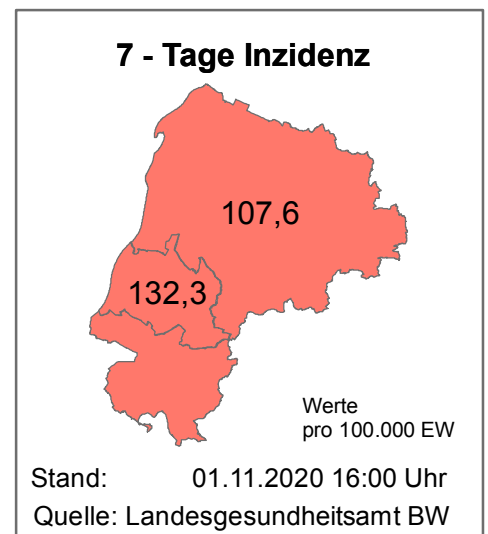

Lagekarte COVID-19 Infektionen ("Corona")

Stand: 02.11.2020 00:00 Uhr

**Gesamtzahl der gemeldeten und bestätigten Fälle
im Stadt- und Landkreis Karlsruhe: 4479**

Genesene: 2645

Derzeit Infizierte: 1718

Todesfälle: 116

Legende

Anzahl aktueller Infektionen / Gemeinde EWZ

Verwaltungsgrenzen

Beschriftung

Gemeinde

Gesamtzahl | **Derzeit Infizierte**

Hinweise:
Berechnung erfolgt pro Tausend Einwohner [p.T.]

Die Karte ist nach unserem aktuellen Kenntnisstand erstellt

Gelegentlich werden Daten nachträglich nicht bestätigt.
Dadurch kann es in einer späteren Lagekarte zu geringfügigen Änderungen kommen.